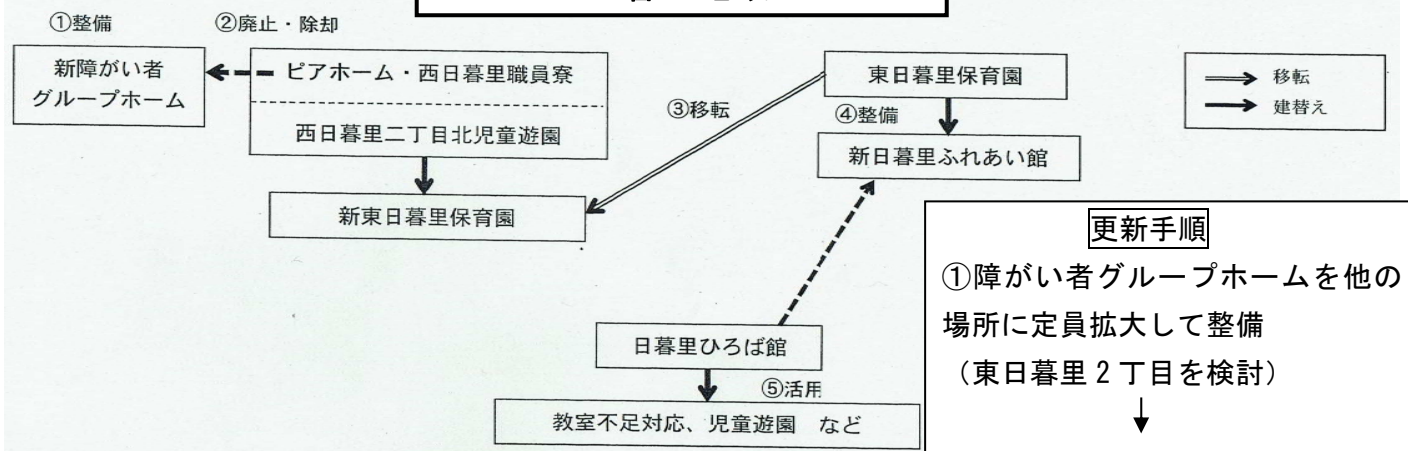

荒川区議会議員

「体は細いが、芯は太い」 3期目も子育て真っ最中！

清水ひろし

第57号

民主党・市民の会

からの手紙

平成27年12月号

11月は区内小学校4校（四峡小・大門小・六日小は創立90周年、一日小は創立130周年）にて式典が挙行されました。11/27に開会された荒川区議会11月会議には10本の議案が提出をされ、最終日12/11の本会議において議決されます。

今日の数字？

16 自治体

日暮里地域・尾久地域 公共施設を順次建替え整備へ

公共施設の老朽化に対応するため、同じ地区内で移転整備をしていきます。保育園等は建替え中も休止が出来ない施設であることや、新たな土地確保が難しいこと、現在地のままでは規模を縮小しなければ建替えが困難であることなどから、下記及び裏面の計画で概ね5年間かけて進められる予定です。

一日暮里地域

更新手順

- ①障がい者グループホームを他の場所に定員拡大して整備（東日暮里2丁目を検討）
- ②ピアホーム及び西日暮里職員寮を廃止し除却。
- ③②跡地と隣接する西日暮里二丁目北児童遊園を合わせた土地に、東日暮里保育園を移転整備（1349㎡）。
- ④現在の東日暮里保育園跡地に日暮里ふれあい館を整備（1556㎡）。
- ⑤ふれあい館整備に伴い、日暮里ひろば館は、ひぐらし小施設や、除却して児童遊園整備などを検討。