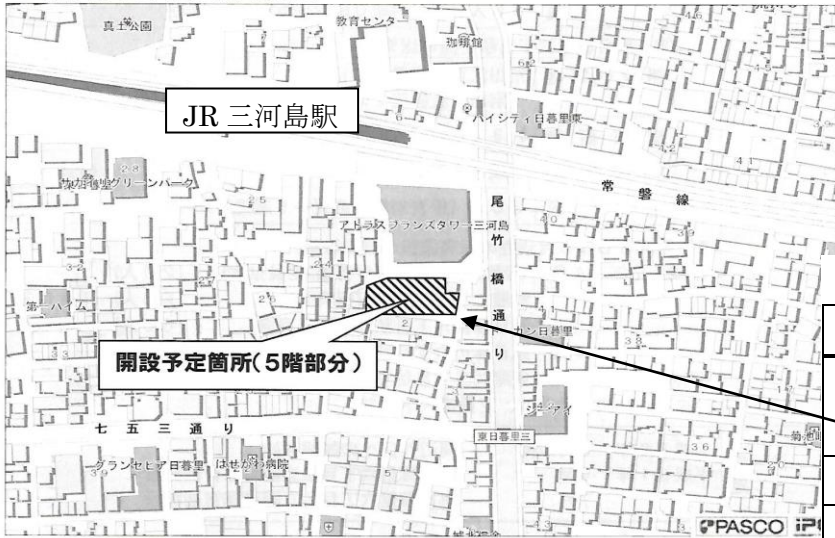

今日の数字？

80 名

来年度以降も新規保育園を開設へ

町屋 2 丁目に続き、来年度新たに私立認可保育園 2 園が開設されます。

所在地は西日暮里 6 丁目の京成高架下（地図右）、及び三河島駅南側の新築建物 5 階（地図下）です。

対象はともに 0～5 歳児を予定しています。

1 西日暮里六丁目私立認可保育園

今後の整備計画

| 開設時期 | 所在地 | 定員 |
|------------|-----------|------|
| 2019 年 4 月 | 町屋 2 丁目 | 60 人 |
| | 西日暮里 6 丁目 | 60 人 |
| 2019 年 7 月 | 東日暮里 6 丁目 | 50 人 |
| 2020 年 4 月 | 東尾久 3 丁目 | 50 人 |

2 東日暮里六丁目私立認可保育園

—6 月会議が開会されています—

三河島駅南側に商業ビル建設予定

JR 三河島駅南側（表面地図参照）に建設される 5 階建て民間施設の概要が公表されました。

開設は来年 7 月の予定です。

- 1 用途・・・物販店舗（1・2 階）、診療所（3・4 階）、保育園（5 階）、* 屋上は広場として活用
- 2 敷地面積・・・1177.33 m²
- 3 建築面積・・・748.30 m²
- 4 予定工事期間・・・今年 8/17～来年 6/29