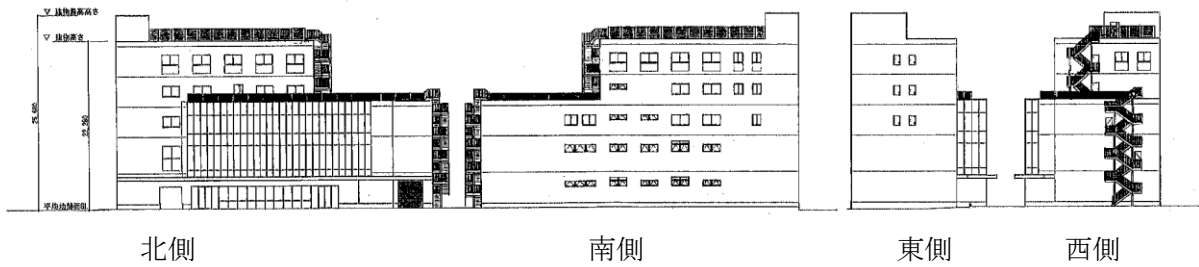

6 月会議が 6/20～7/5 の日程で開会されています。手話言語条例案や、日暮里区民事務所跡地建替え施設の建築費増額に伴う補正予算案など、11 本の議案が審議されます。

今日の数字？ **80 名**：平成 30 年度の荒川区保育園待機児童数。昨年よりは **101 名減少**。保育園定員は **5891 名**で、この 10 年間で **2327 名**の定員増を図ってきた。就学前児童人口は **142 名減**った一方、利用者は **132 名増**えたため、保育園利用率は **51.2%**と昨年度を上回った。

三河島駅南側に商業ビル建設予定

JR 三河島駅南側（表面地図参照）に建設される 5 階建て民間施設の概要が公表されました。

開設は来年 7 月の予定です。

- 1 用途・・・物販店舗（1・2 階）、診療所（3・4 階）、保育園（5 階）、* 屋上は広場として活用
- 2 敷地面積・・・1177.33 m²
- 3 建築面積・・・748.30 m²
- 4 予定工事期間・・・今年 8/17～来年 6/29