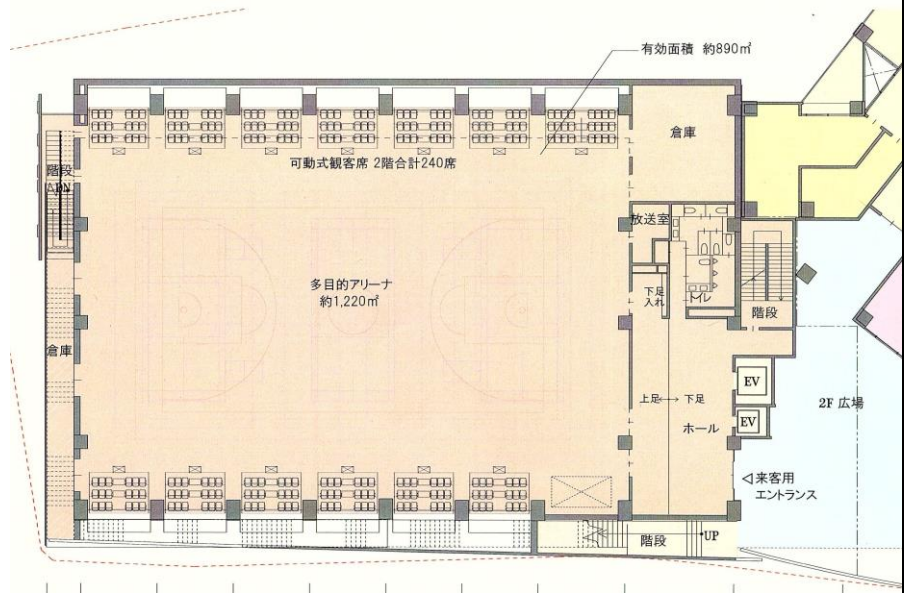

完成イメージ

多目的アリーナ概要（低層棟 2階）

●面積：約 1220 m²

●観客席：可動席（2階）240席 固定席（3階）63席

自転車総合計画を作成へ

自転車の通行路整備や放置自転車対策、シェアサイクル、自転車を活用した環境や健康への増進といった内容等を含む、(仮称)自転車総合活用推進計画を荒川区は策定します。計画案のパブリックコメントを6月1日から受け付けます。詳細は区HPをご覧ください。

高齢者補聴器 購入助成を開始

今日の数字？ 621棟：2022年3月の荒川区区内における空き家数（2015年調査ベース）。空き家実態調査を行った2015年に把握した971棟のうち350棟は撤去された。一方、調査実施から5年経過し、あらたな空き家の状況を把握するため、空き家実態調査を今年度実施する。

清水啓史（47歳 昭和50(1975)年5/7日生 卯年 A型 おうし座）

寛永寺幼卒/根岸小卒/早中・早高卒/早大卒。民主党本部元職員。
平成19(2007)年 荒川区議選初出馬初当選。現在、荒川区議会議員4期目。無所属。