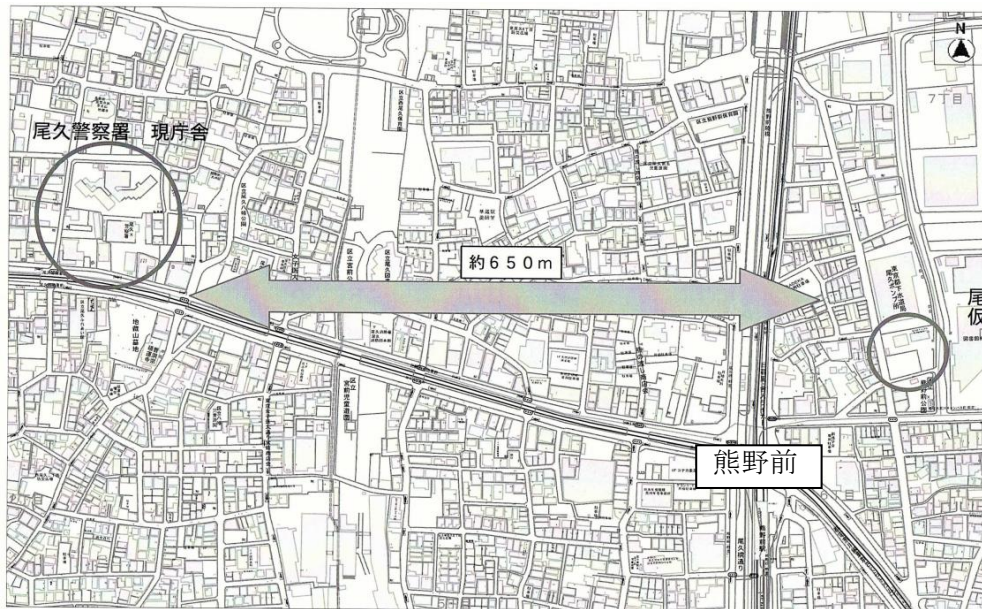

尾久警察署建替え 令和9年～13年は仮庁舎へ移転

尾久警察署が現地で建替えされます。新庁舎は11階建て、延床面積17000㎡を予定しています。

今後の予定：令和9年 現庁舎解体開始 仮設庁舎運用開始
令和13年 新庁舎運用開始

* 仮設庁舎住所：東尾久8-2-2（東京都下水道局荒川出張所跡地）

尾久警察署
仮設庁舎予定地